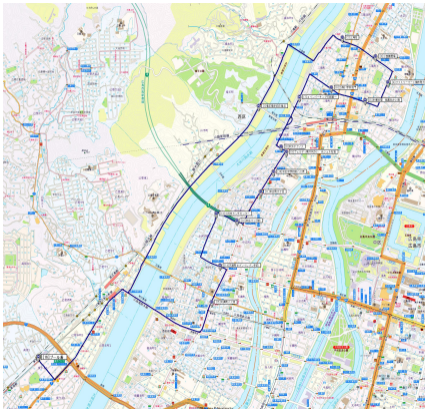

三篠・中広方面

No	停留所名	木曜日				土曜日	
		①送え	②送り	③送え	④送り	A1送え	A1送り
1	竜王橋手前交差点	15:50	18:25	17:00	19:30	8:00	10:35
2	三滝荘	15:55	18:30	17:05	19:35	8:05	10:40
3	小西養鯉場	15:58	18:33	17:08	19:38	8:08	10:43
4	ファミリーマート楠木町三丁目店	16:01	18:36	17:11	19:41	8:11	10:46
5	元、中華料理桃園 向かい側	16:04	18:39	17:14	19:44	8:14	10:49
6	三篠小学校北門	16:07	18:42	17:17	19:47	8:17	10:52
7	ヨウバ-キング 打越第一	16:10	18:45	17:20	19:50	8:20	10:55
8	中外パナ	16:13	18:48	17:23	19:53	8:23	10:58
9	SOCIOマンションギャラリー	16:16	18:51	17:26	19:56	8:26	11:01
10	中広中学校前バス停	16:17	18:52	17:27	19:57	8:27	11:02
11	中広町三丁目バス停	16:19	18:54	17:29	19:59	8:29	11:04
12	広島信用金庫中広支店	16:20	18:55	17:30	20:00	8:30	11:05
13	小河内パセー	16:21	18:56	17:31	20:01	8:31	11:06
14	天満町セブンイレブン手前	16:23	18:58	17:33	20:03	8:33	11:08
15	天満町バス停	16:28	19:03	17:38	20:08	8:38	11:13
16	ア-到着	16:40	19:15	17:50	20:20	8:50	11:25